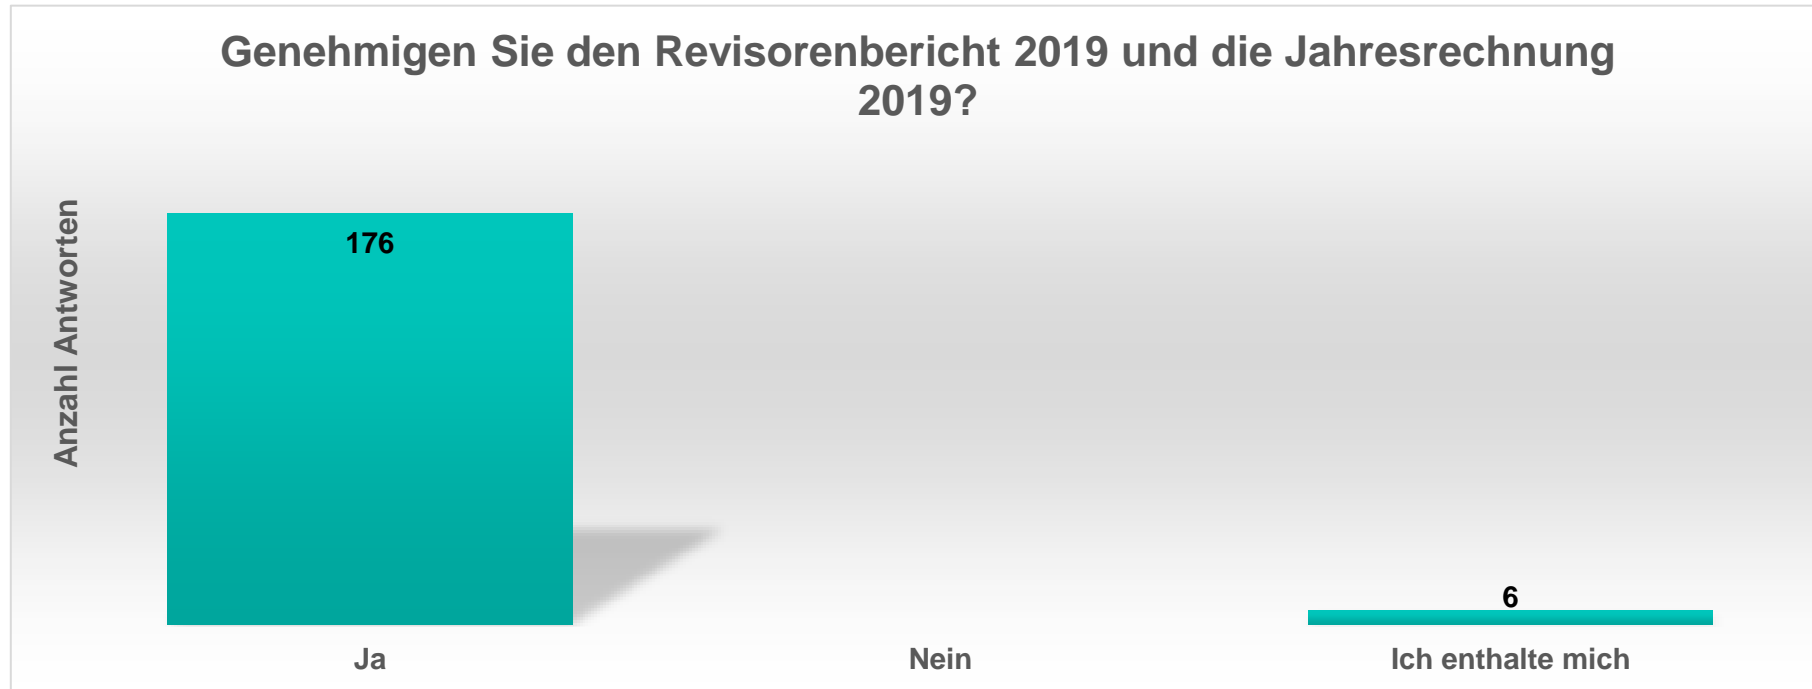

Auswertung Abstimmung GV

Jahr 2020

DIE PLANER, SWKI Auswertung GV 2020

Total Teilnehmer: 182

DIE PLANER, SWKI Auswertung GV 2020

Total Teilnehmer: 182

DIE PLANER, SWKI Auswertung GV 2020

Total Teilnehmer: 182

DIE PLANER, SWKI Auswertung GV 2020

Total Teilnehmer: 182

DIE PLANER, SWKI Auswertung GV 2020

Total Teilnehmer: 182

DIE PLANER, SWKI Auswertung GV 2020

Total Teilnehmer: 182

DIE PLANER, SWKI Auswertung GV 2020

Total Teilnehmer: 182

DIE PLANER, SWKI Auswertung GV 2020

Total Teilnehmer: 182