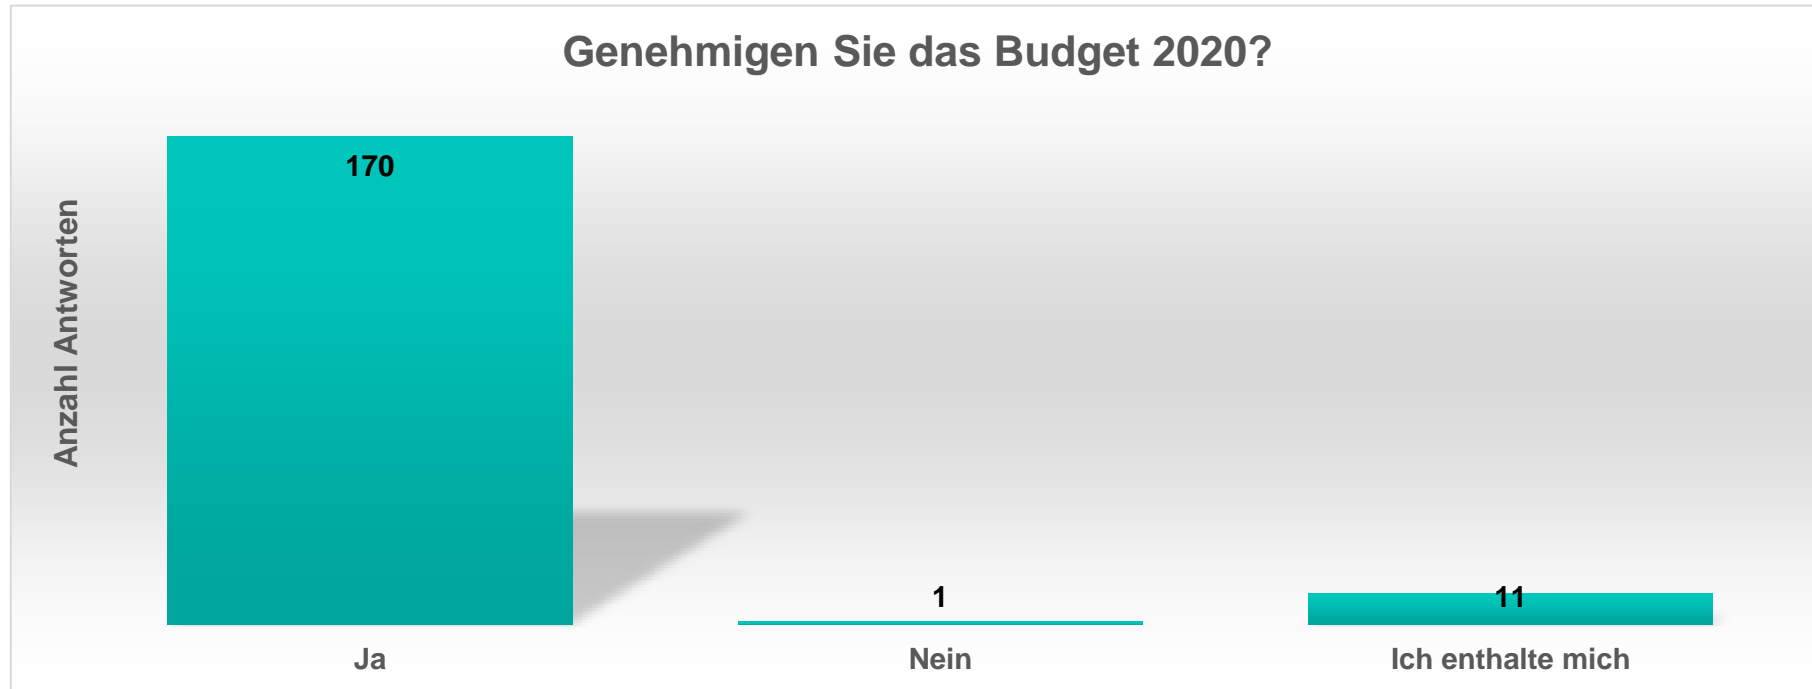

Auswertung Abstimmung GV

Jahr 2020

DIE PLANER, SWKI Auswertung GV 2020

Total Teilnehmer: 182

DIE PLANER, SWKI Auswertung GV 2020

Total Teilnehmer: 182

DIE PLANER, SWKI Auswertung GV 2020

Total Teilnehmer: 182

DIE PLANER, SWKI Auswertung GV 2020

Total Teilnehmer: 182

DIE PLANER, SWKI Auswertung GV 2020

Total Teilnehmer: 182

DIE PLANER, SWKI Auswertung GV 2020

Total Teilnehmer: 182

DIE PLANER, SWKI Auswertung GV 2020

Total Teilnehmer: 182

DIE PLANER, SWKI Auswertung GV 2020

Total Teilnehmer: 182