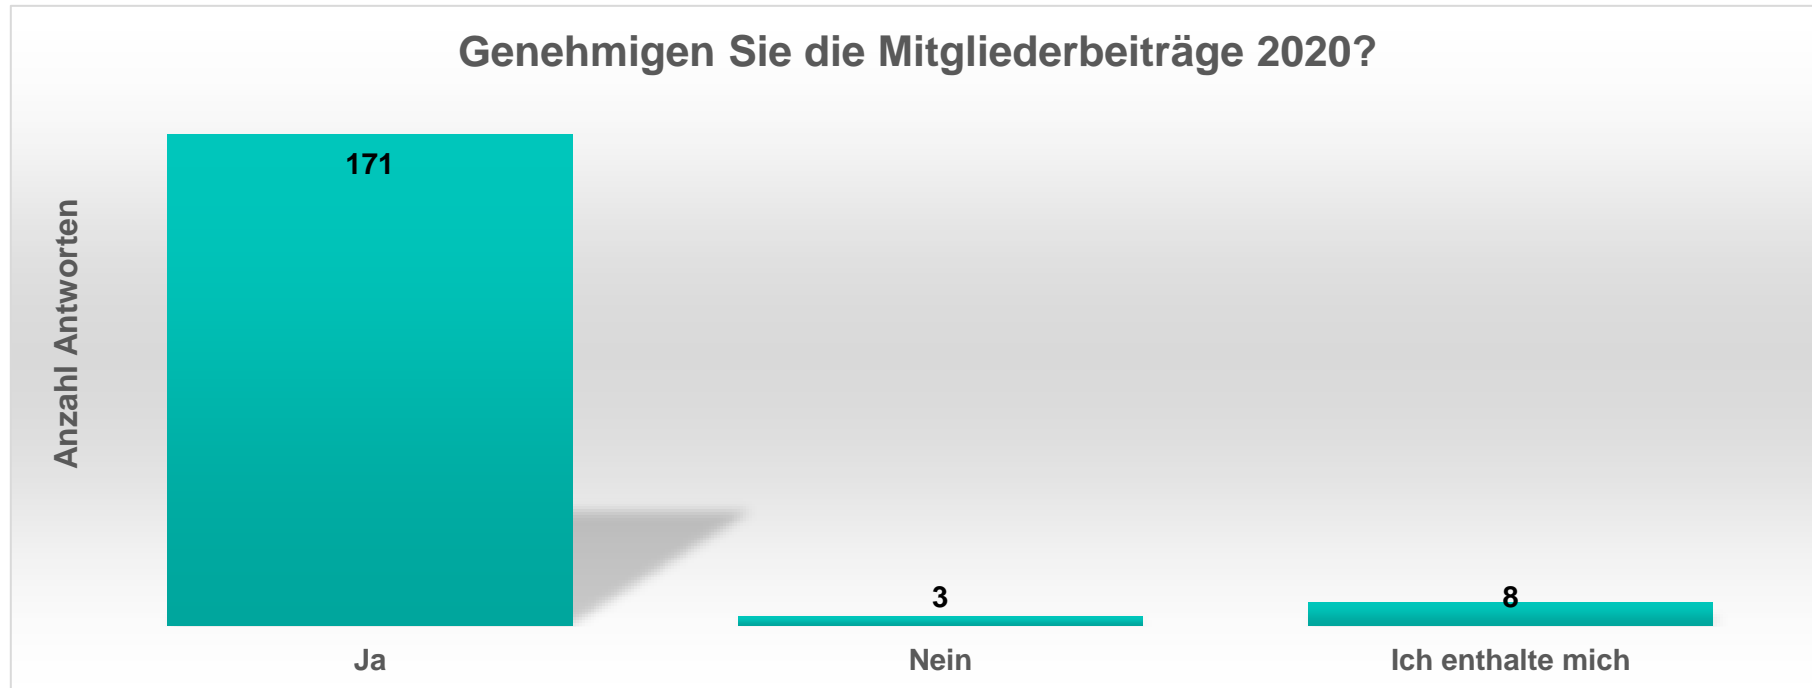

Auswertung Abstimmung GV

Jahr 2020

DIE PLANER, SWKI Auswertung GV 2020

Total Teilnehmer: 182

DIE PLANER, SWKI Auswertung GV 2020

Total Teilnehmer: 182

DIE PLANER, SWKI Auswertung GV 2020

Total Teilnehmer: 182

DIE PLANER, SWKI Auswertung GV 2020

Total Teilnehmer: 182

DIE PLANER, SWKI Auswertung GV 2020

Total Teilnehmer: 182

DIE PLANER, SWKI Auswertung GV 2020

Total Teilnehmer: 182

DIE PLANER, SWKI Auswertung GV 2020

Total Teilnehmer: 182

DIE PLANER, SWKI Auswertung GV 2020

Total Teilnehmer: 182