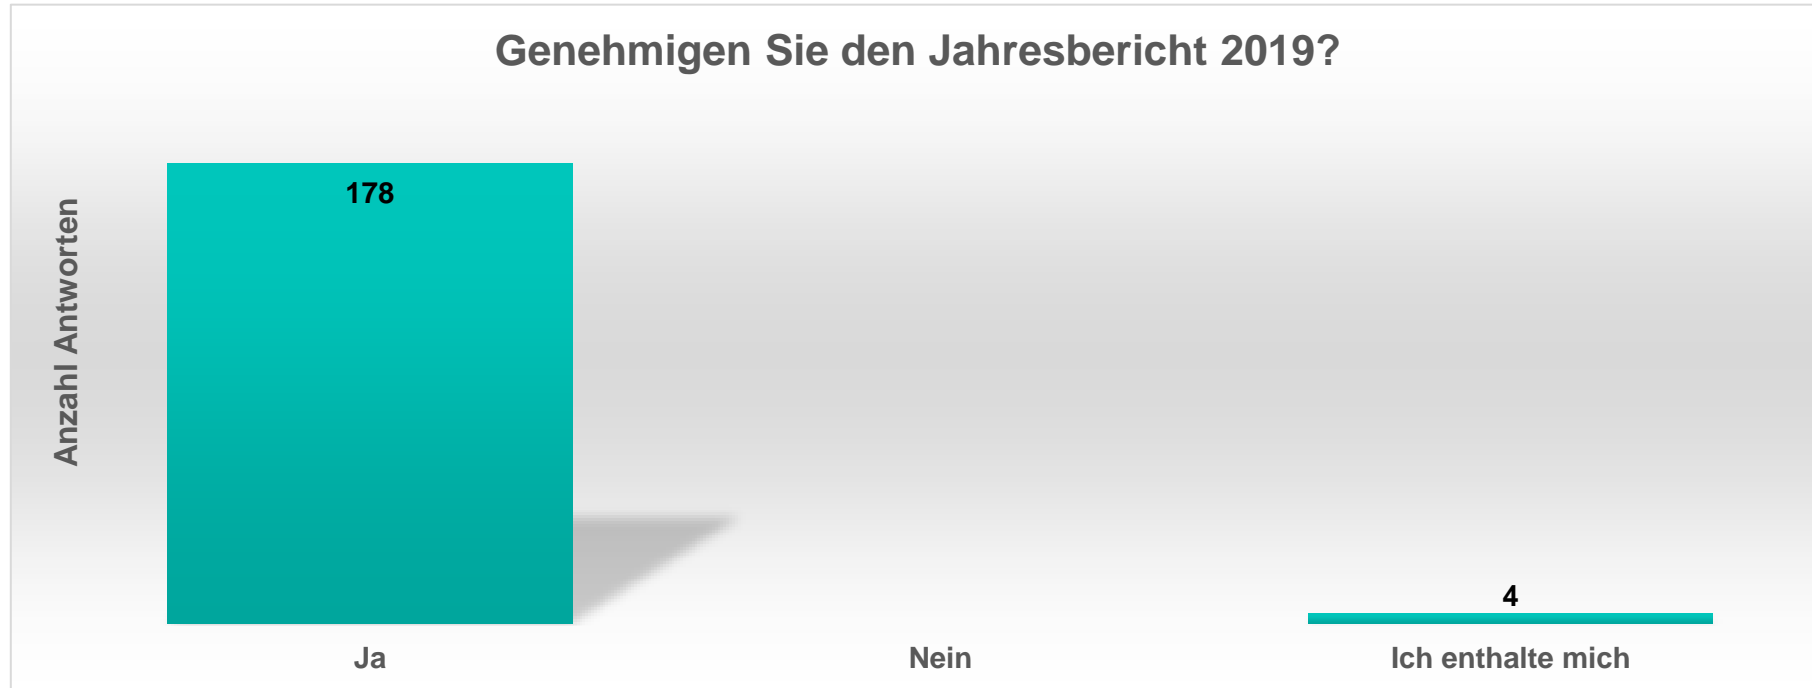

Auswertung Abstimmung GV

Jahr 2020

DIE PLANER, SWKI Auswertung GV 2020

Total Teilnehmer: 182

DIE PLANER, SWKI Auswertung GV 2020

Total Teilnehmer: 182

DIE PLANER, SWKI Auswertung GV 2020

Total Teilnehmer: 182

DIE PLANER, SWKI Auswertung GV 2020

Total Teilnehmer: 182

DIE PLANER, SWKI Auswertung GV 2020

Total Teilnehmer: 182

DIE PLANER, SWKI Auswertung GV 2020

Total Teilnehmer: 182

DIE PLANER, SWKI Auswertung GV 2020

Total Teilnehmer: 182

DIE PLANER, SWKI Auswertung GV 2020

Total Teilnehmer: 182