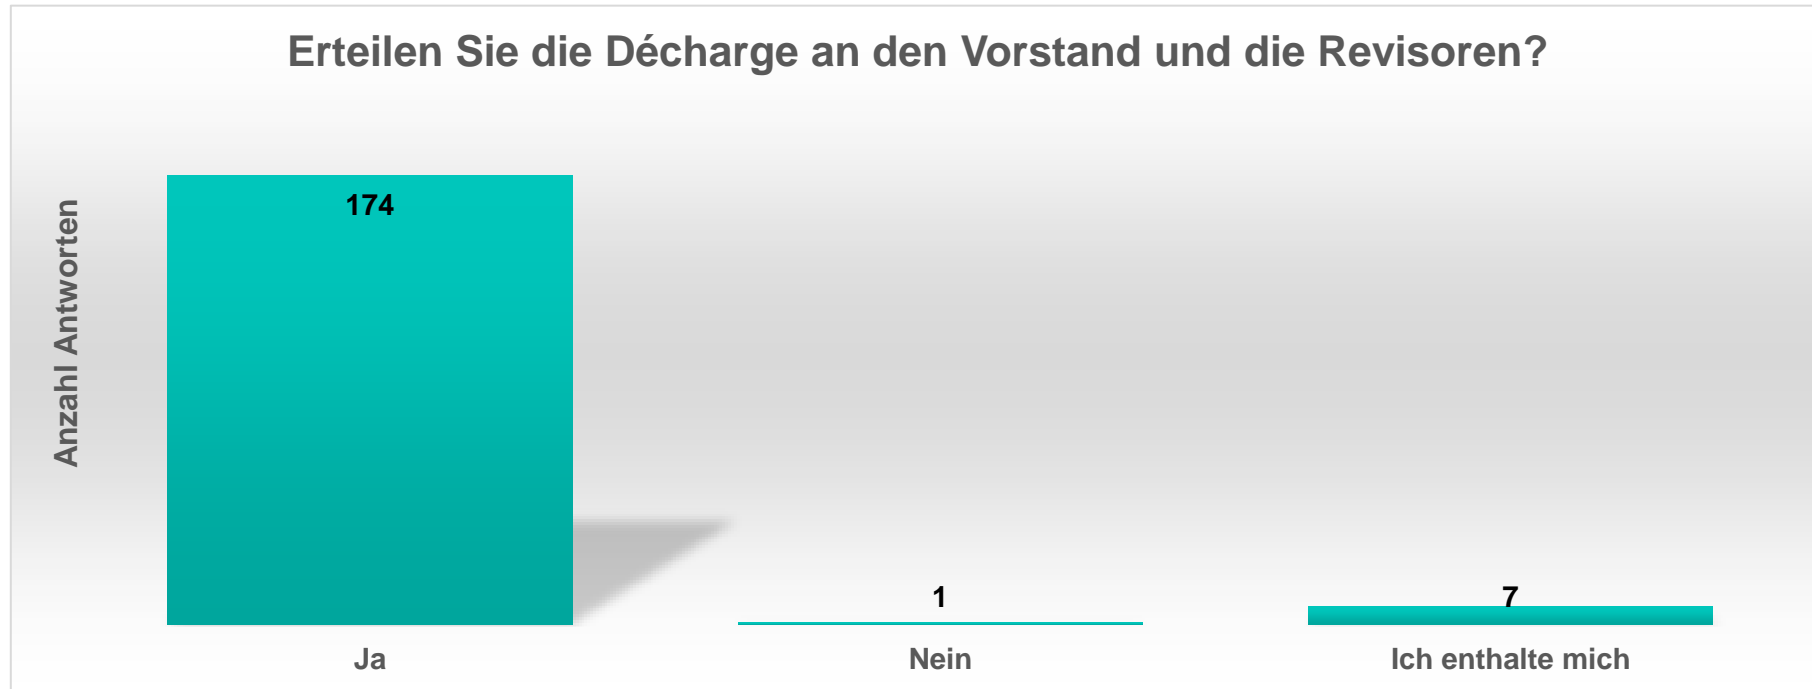

Auswertung Abstimmung GV

Jahr 2020

DIE PLANER, SWKI Auswertung GV 2020

Total Teilnehmer: 182

DIE PLANER, SWKI Auswertung GV 2020

Total Teilnehmer: 182

DIE PLANER, SWKI Auswertung GV 2020

Total Teilnehmer: 182

DIE PLANER, SWKI Auswertung GV 2020

Total Teilnehmer: 182

DIE PLANER, SWKI Auswertung GV 2020

Total Teilnehmer: 182

DIE PLANER, SWKI Auswertung GV 2020

Total Teilnehmer: 182

DIE PLANER, SWKI Auswertung GV 2020

Total Teilnehmer: 182

DIE PLANER, SWKI Auswertung GV 2020

Total Teilnehmer: 182