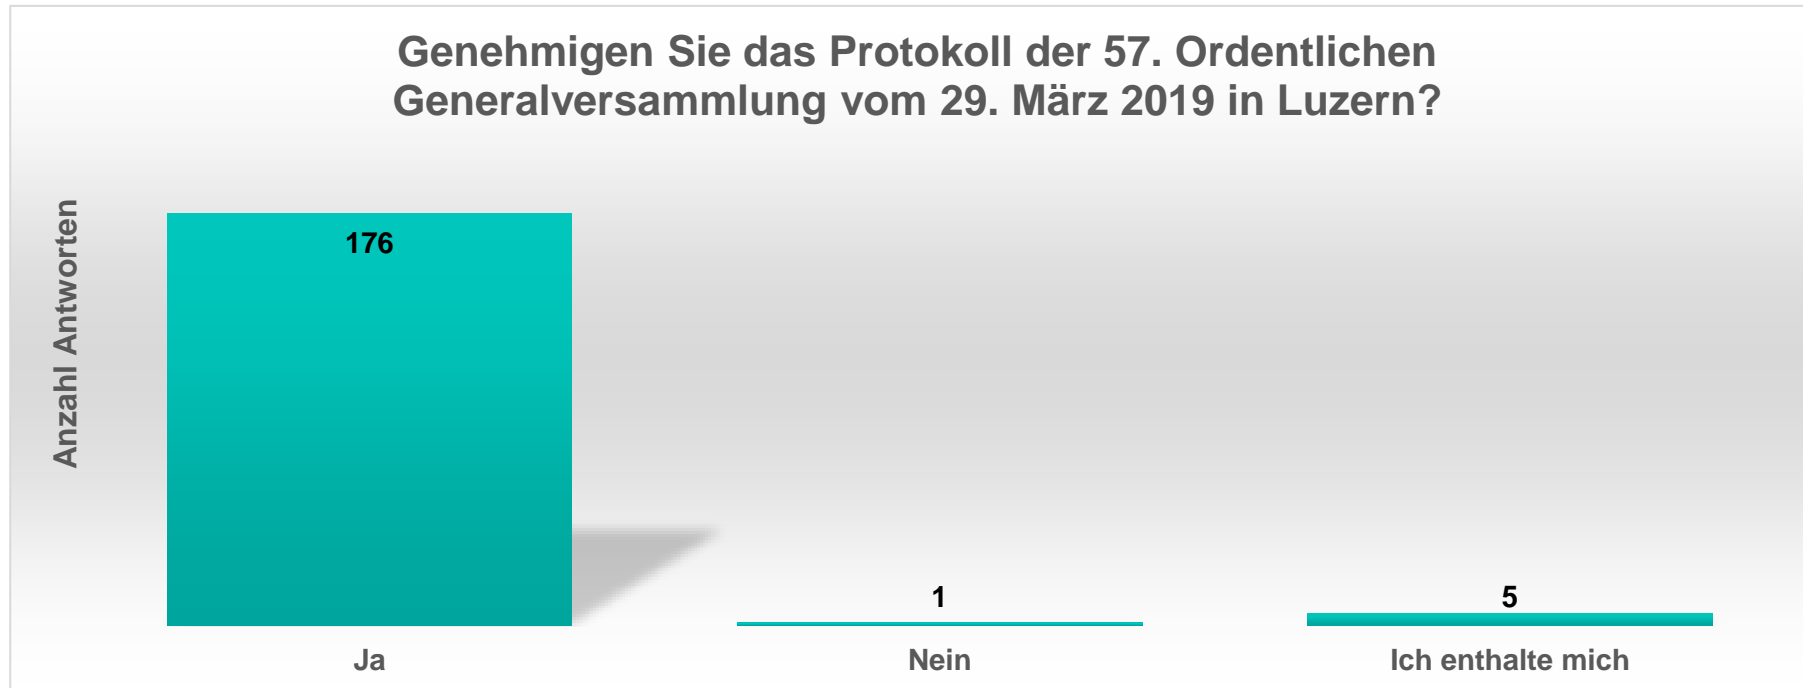

Auswertung Abstimmung GV

Jahr 2020

DIE PLANER, SWKI Auswertung GV 2020

Total Teilnehmer: 182

DIE PLANER, SWKI Auswertung GV 2020

Total Teilnehmer: 182

DIE PLANER, SWKI Auswertung GV 2020

Total Teilnehmer: 182

DIE PLANER, SWKI Auswertung GV 2020

Total Teilnehmer: 182

DIE PLANER, SWKI Auswertung GV 2020

Total Teilnehmer: 182

DIE PLANER, SWKI Auswertung GV 2020

Total Teilnehmer: 182

DIE PLANER, SWKI Auswertung GV 2020

Total Teilnehmer: 182

DIE PLANER, SWKI Auswertung GV 2020

Total Teilnehmer: 182